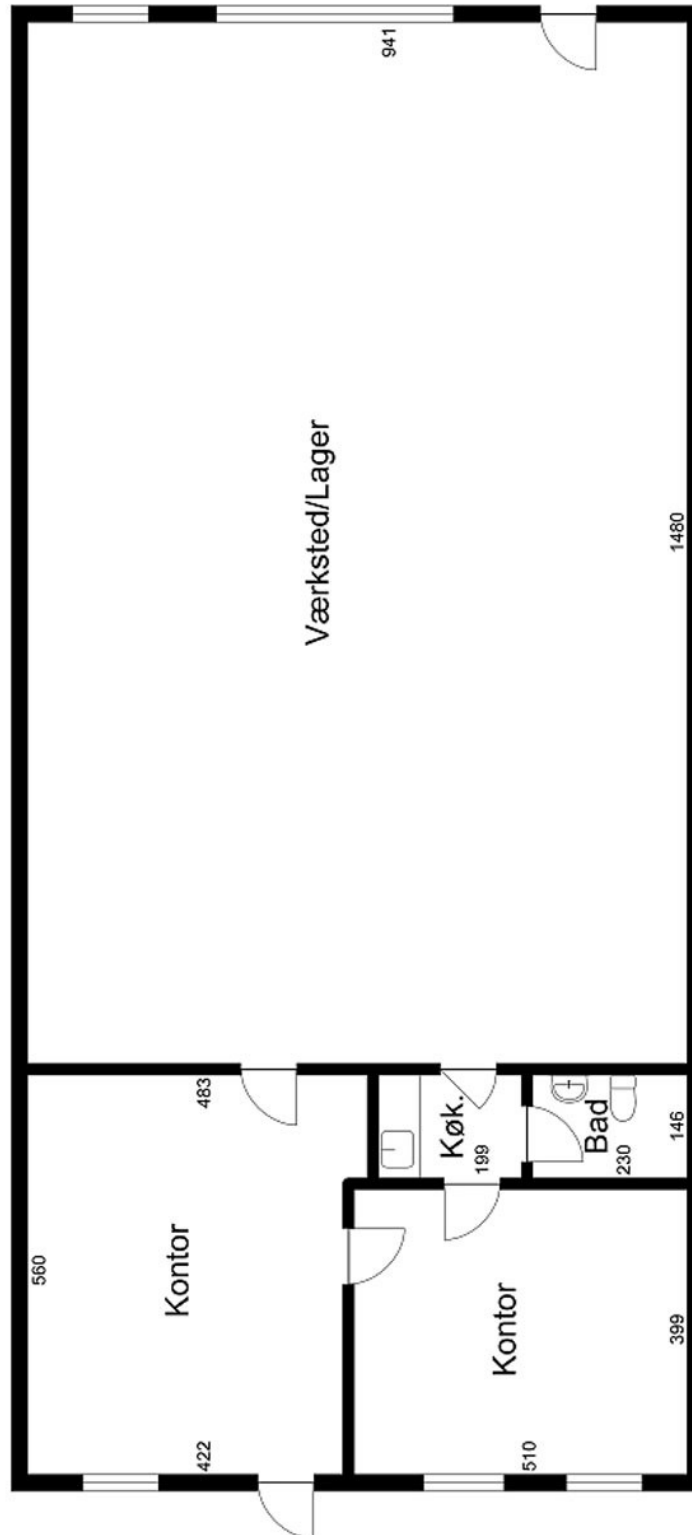

## Bouet Møllevej 8, 9400 Nørresundby