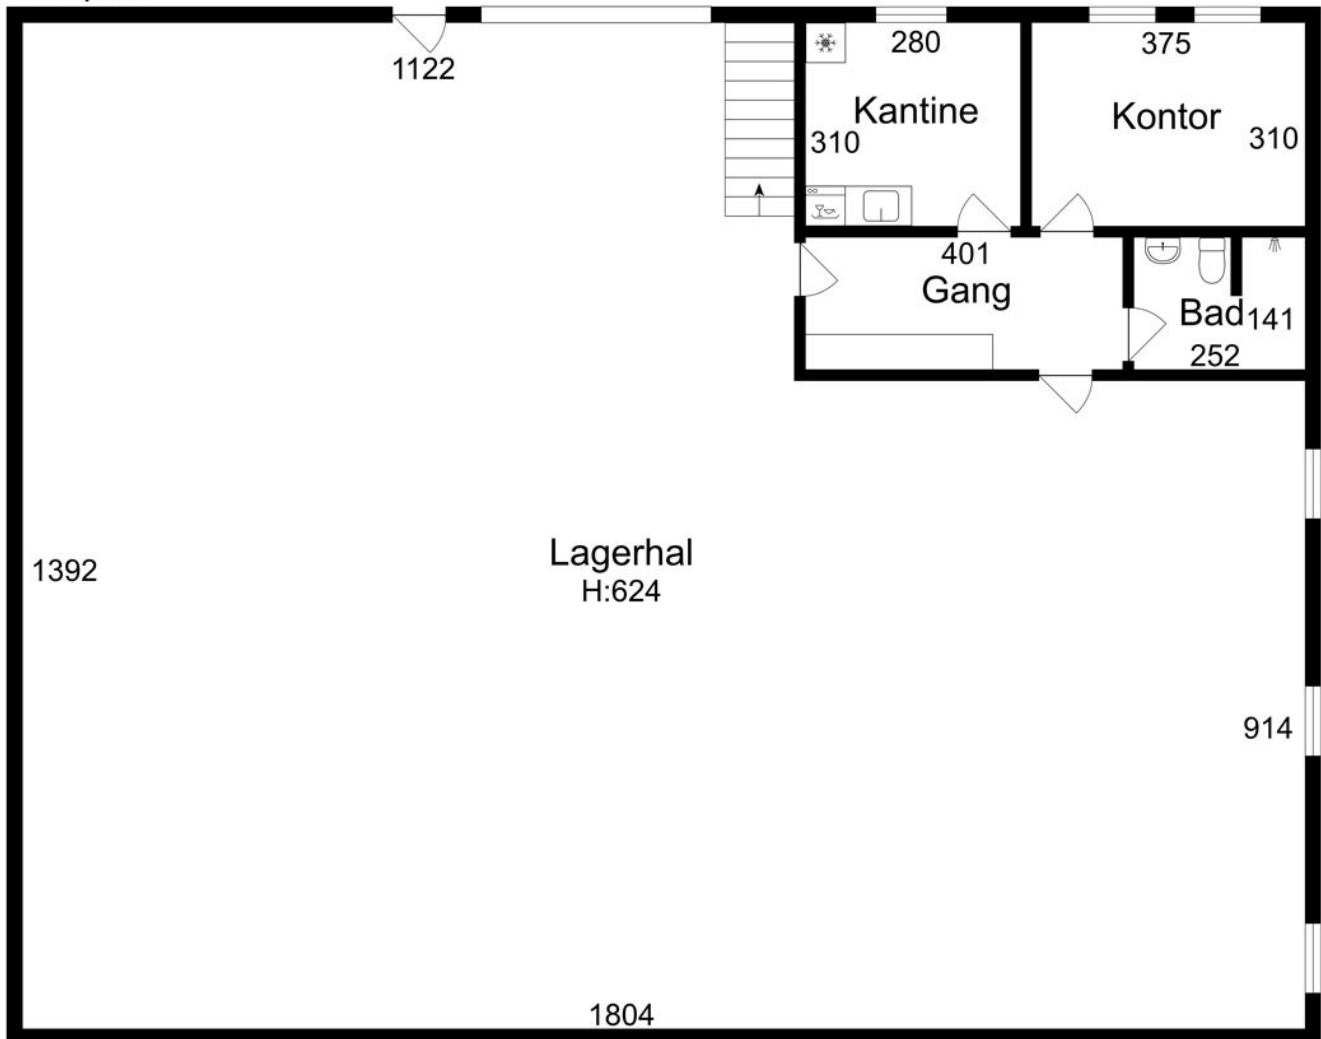

Virkelyst 21A, 9400 Nørresundby

Stueplan

Vejledende tegning uden ansvar

Virkelyst 21A, 9400 Nørresundby

Hems

Vejledende tegning uden ansvar

Virkelyst 21A, 9400 Nørresundby