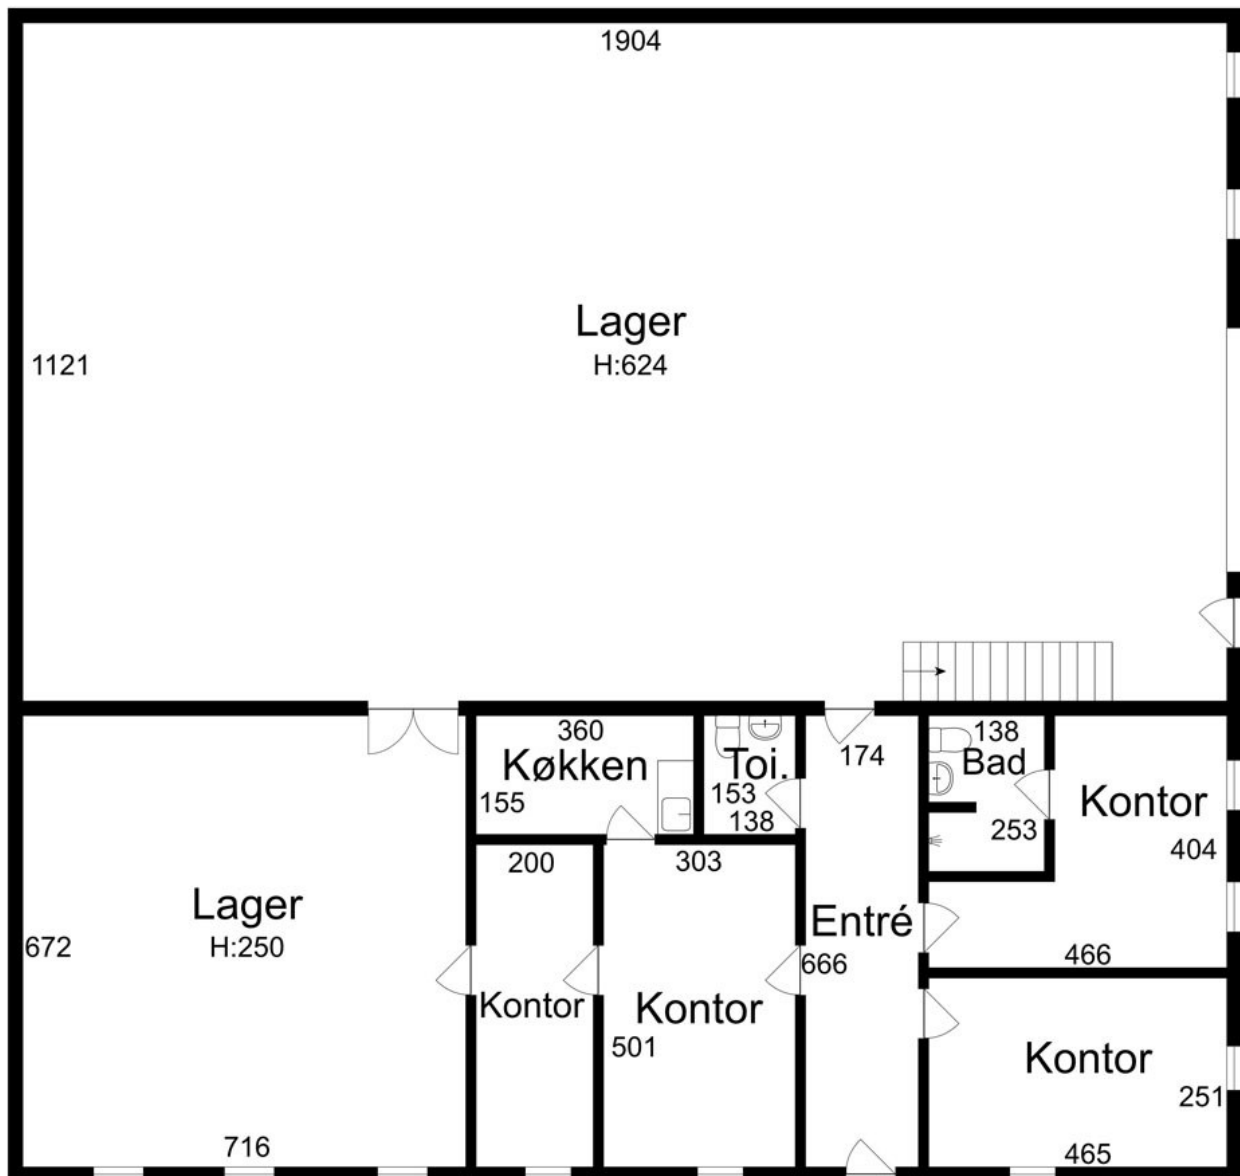

Virkelyst 13B, 9400 Nørresundby

Vejledende tegning uden ansvar

Virkelyst 13B, 9400 Nørresundby

Hems

Vejledende tegning uden ansvar

Virkelyst 13B, 9400 Nørresundby