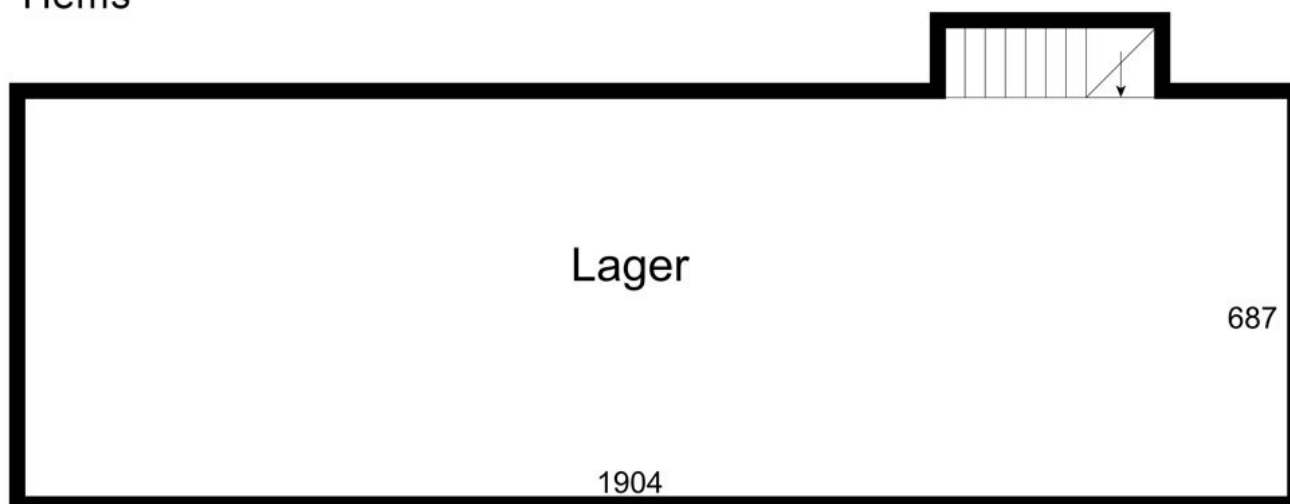

Virkelyst 13B, 9400 Nørresundby

Vejledende tegning uden ansvar

Virkelyst 13B, 9400 Nørresundby

Hems

Vejledende tegning uden ansvar

Virkelyst 13B, 9400 Nørresundby